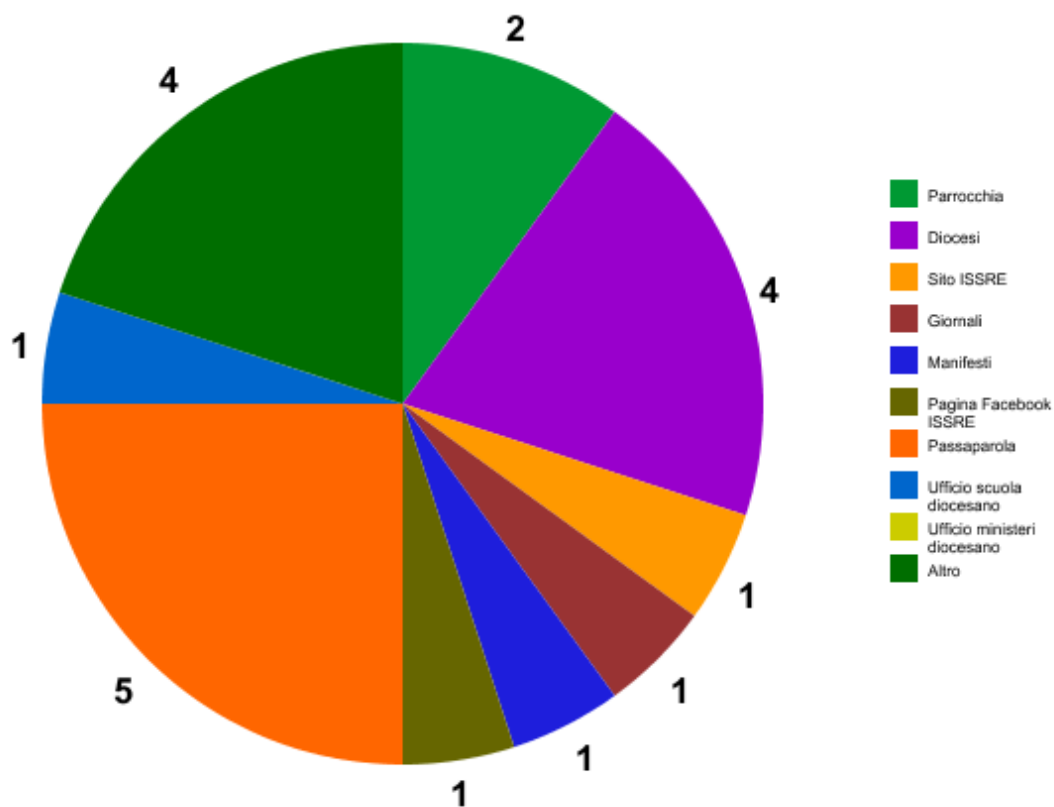

Istituto Superiore di Scienze Religiose dell'Emilia

Eretto dalla Congregazione per l'Educazione Cattolica il 24 aprile 2017
Collegato con la Facoltà Teologica dell'Emilia-Romagna in Bologna

ANNO ACCADEMICO 2021-2022 VALUTAZIONE INFORMAZIONI GENERALI STUDENTI

Studenti - Titoli di accesso

Modalità conoscenza ISSRE

Motivi scelta percorsi ISSRE