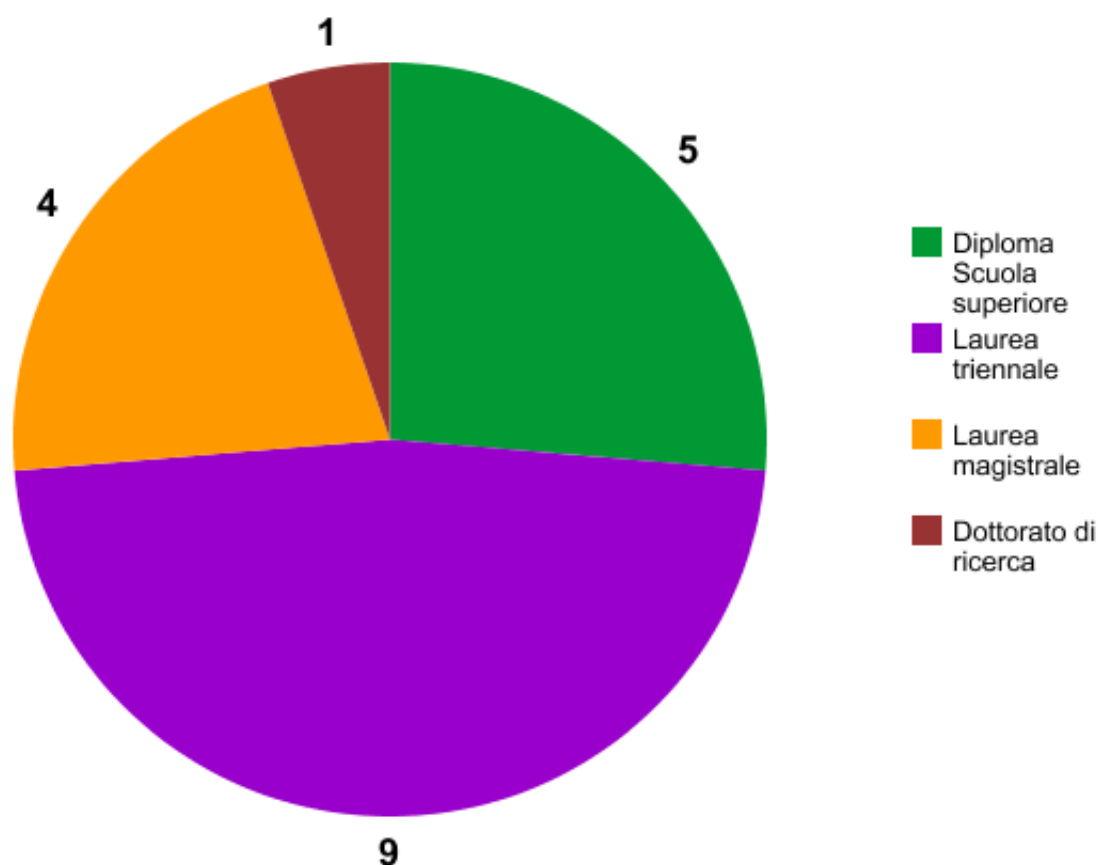

Istituto Superiore di Scienze Religiose dell'Emilia

Eretto dalla Congregazione per l'Educazione Cattolica il 24 aprile 2017
Collegato con la Facoltà Teologica dell'Emilia-Romagna in Bologna

ANNO ACCADEMICO 2021-2022 VALUTAZIONE INFORMAZIONI GENERALI STUDENTI

Studenti - Titoli di accesso

Modalità conoscenza ISSRE

Motivi scelta percorsi ISSRE