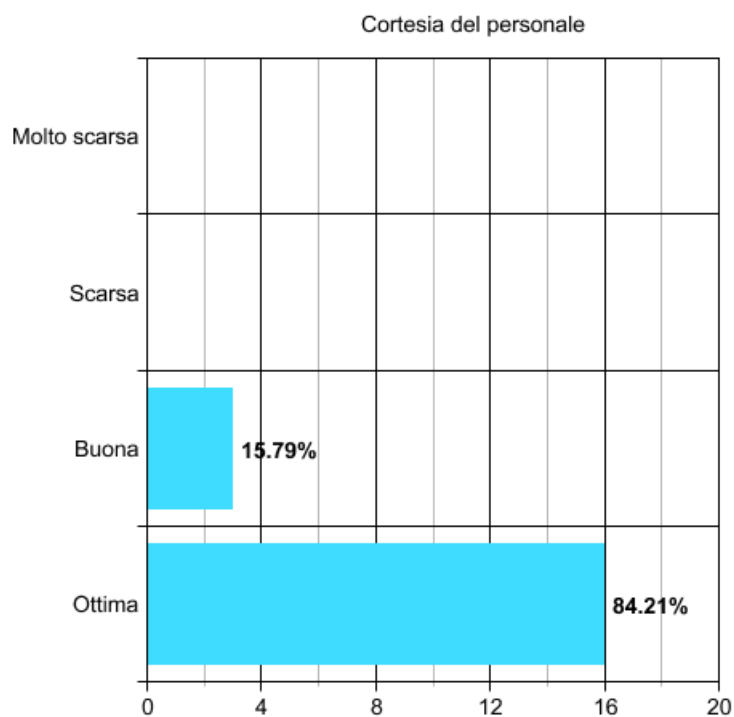

Istituto Superiore di Scienze Religiose dell'Emilia

Eretto dalla Congregazione per l'Educazione Cattolica il 24 aprile 2017
Collegato con la Facoltà Teologica dell'Emilia-Romagna in Bologna

ANNO ACCADEMICO 2021-2022 VALUTAZIONE SERVIZI DI SEGRETERIA