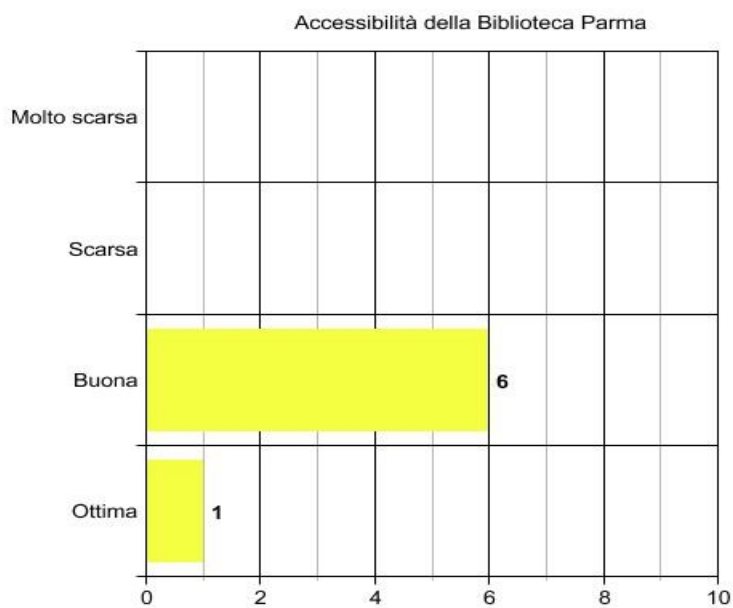

ANNO ACCADEMICO 2021-2022
VALUTAZIONE
BIBLIOTECHE CONVENZIONATE
Biblioteca Diocesana Ferrini&Muratori - Modena

Servizi di fornitura documenti (DD e ILL)

Supporto per ricerche bibliografiche

ANNO ACCADEMICO 2021-2022
VALUTAZIONE
BIBLIOTECHE CONVENZIONATE
Biblioteca del Seminario Maggiore -Parma