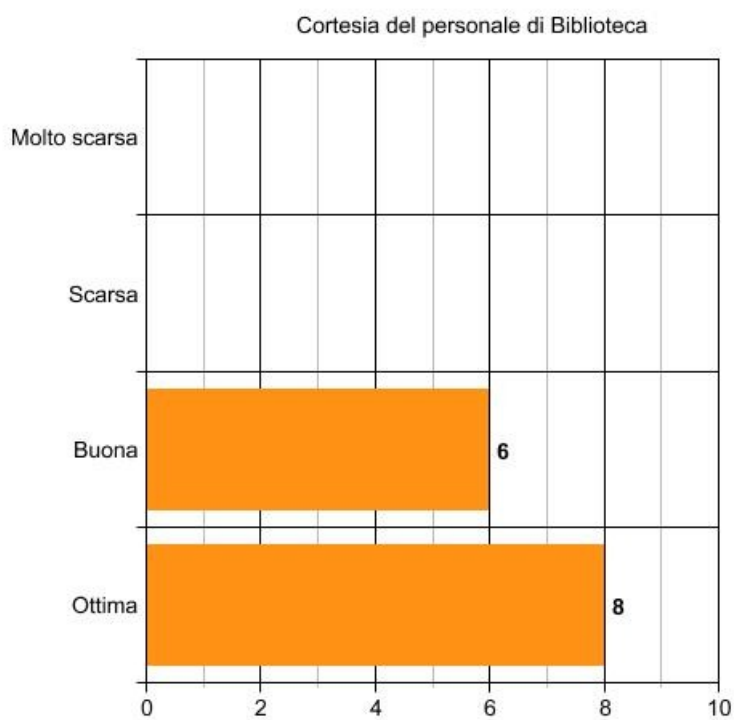

ANNO ACCADEMICO 2021-2022
VALUTAZIONE
BIBLIOTECHE CONVENZIONATE
Biblioteca Diocesana Ferrini&Muratori - Modena