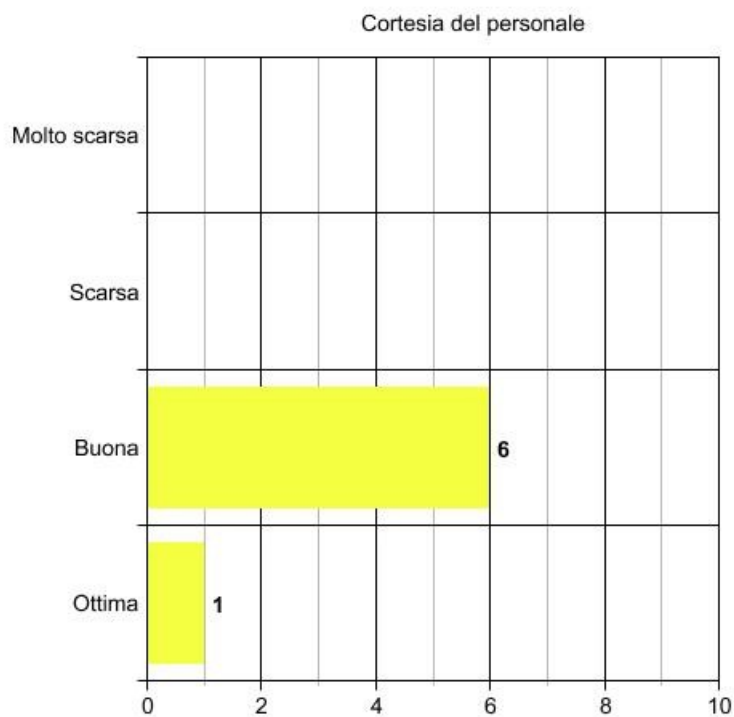

ANNO ACCADEMICO 2021-2022
VALUTAZIONE
BIBLIOTECHE CONVENZIONATE
Biblioteca Diocesana Ferrini&Muratori - Modena

Servizi di fornitura documenti (DD e ILL)

Supporto per ricerche bibliografiche

ANNO ACCADEMICO 2021-2022
VALUTAZIONE
BIBLIOTECHE CONVENZIONATE
Biblioteca del Seminario Maggiore -Parma