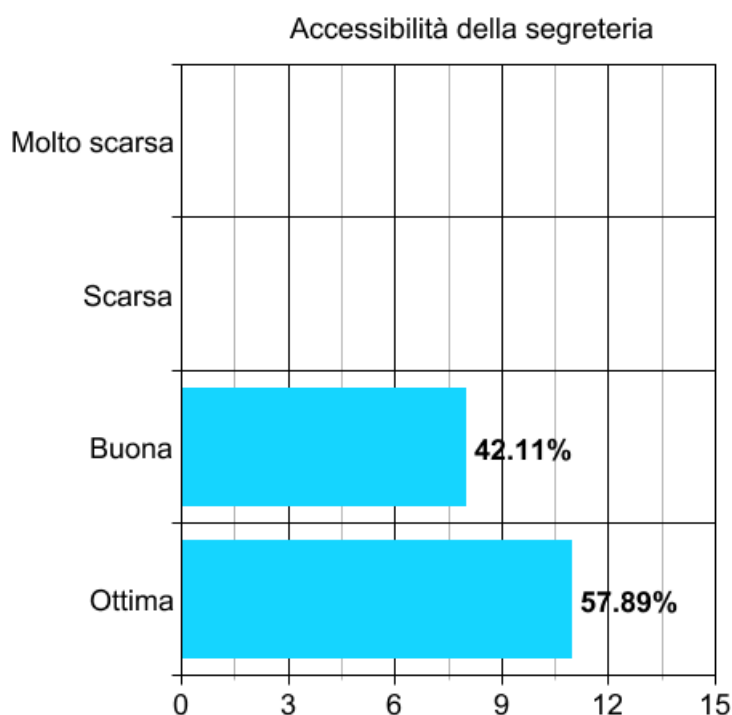

Istituto Superiore di Scienze Religiose dell'Emilia

Eretto dalla Congregazione per l'Educazione Cattolica il 24 aprile 2017
Collegato con la Facoltà Teologica dell'Emilia-Romagna in Bologna

ANNO ACCADEMICO 2021-2022 VALUTAZIONE SERVIZI DI SEGRETERIA