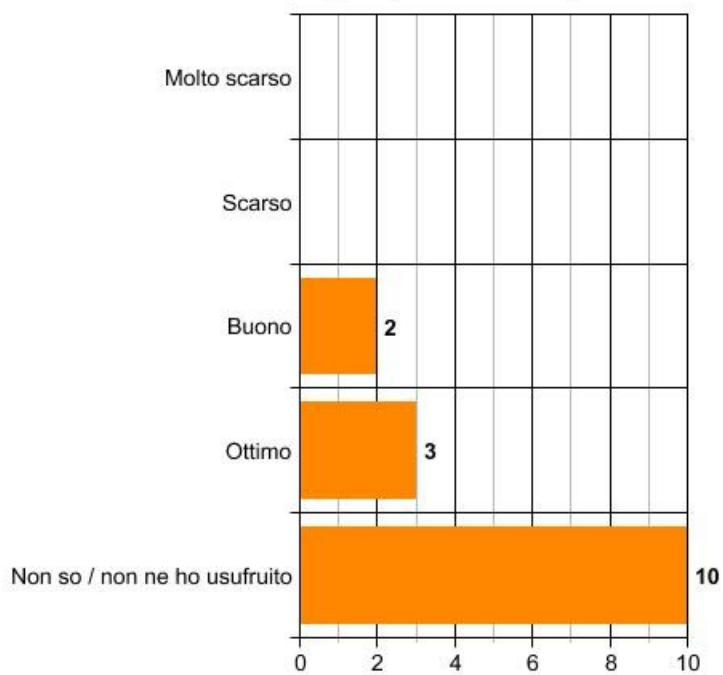

Supporto per ricerche bibliografiche