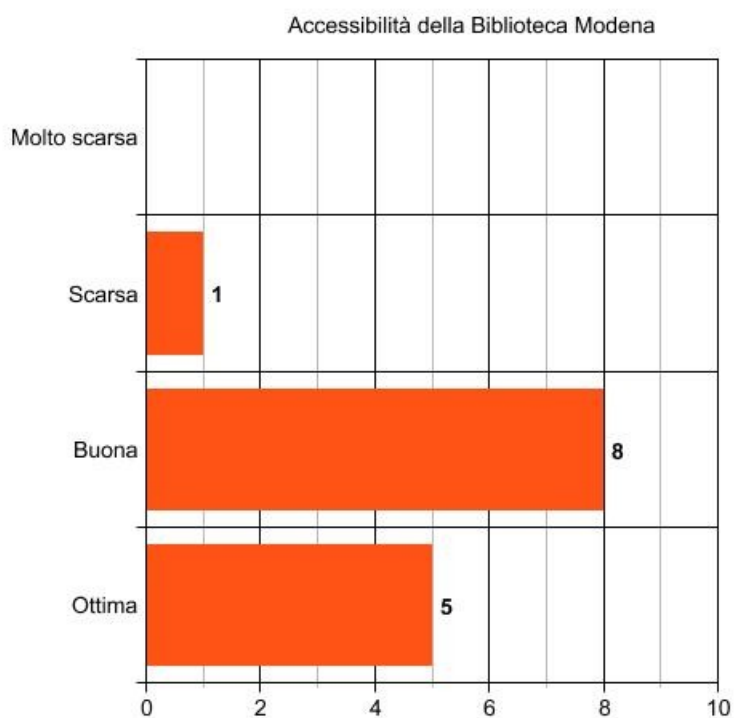

ANNO ACCADEMICO 2021-2022
VALUTAZIONE
BIBLIOTECHE CONVENZIONATE
Biblioteca Diocesana Ferrini&Muratori - Modena