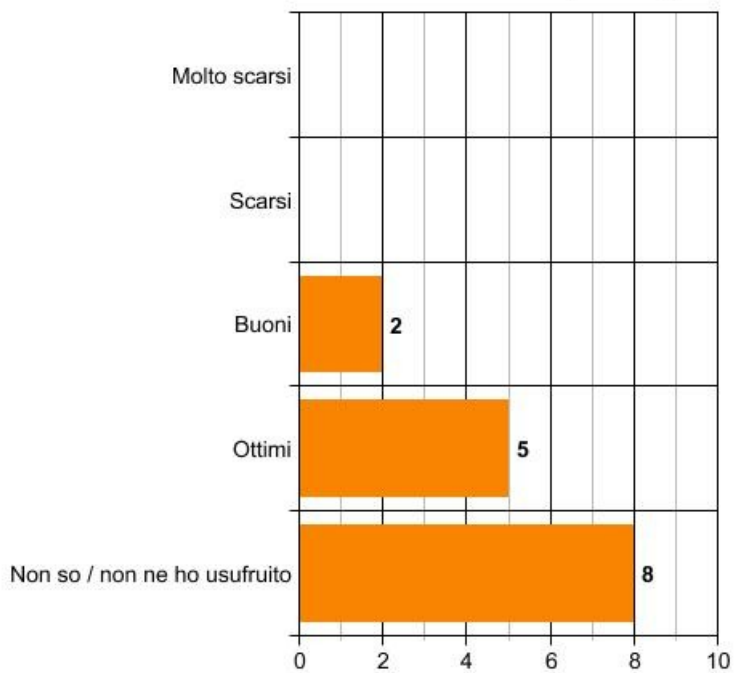

Servizi di fornitura documenti (DD e ILL)