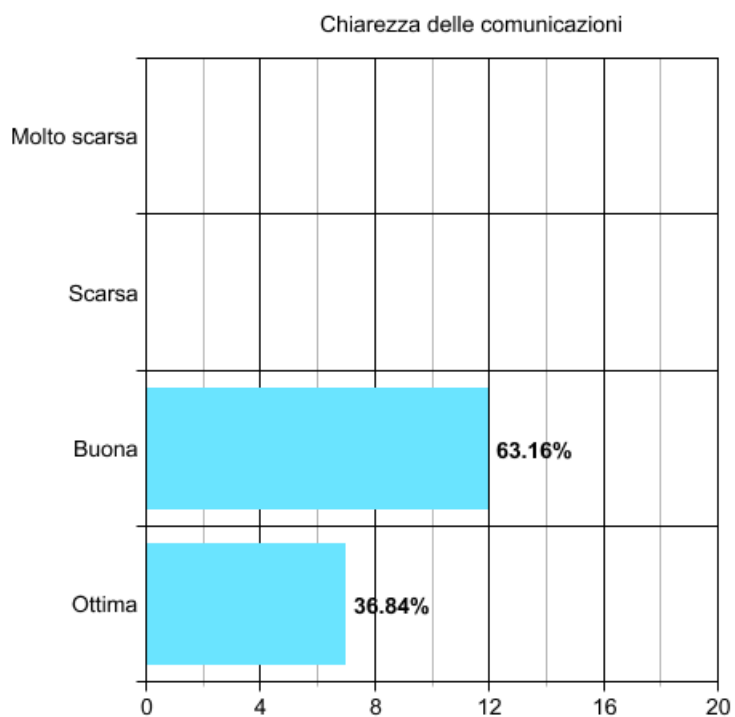

Istituto Superiore di Scienze Religiose dell'Emilia

Eretto dalla Congregazione per l'Educazione Cattolica il 24 aprile 2017
Collegato con la Facoltà Teologica dell'Emilia-Romagna in Bologna

ANNO ACCADEMICO 2021-2022 VALUTAZIONE SERVIZI DI SEGRETERIA