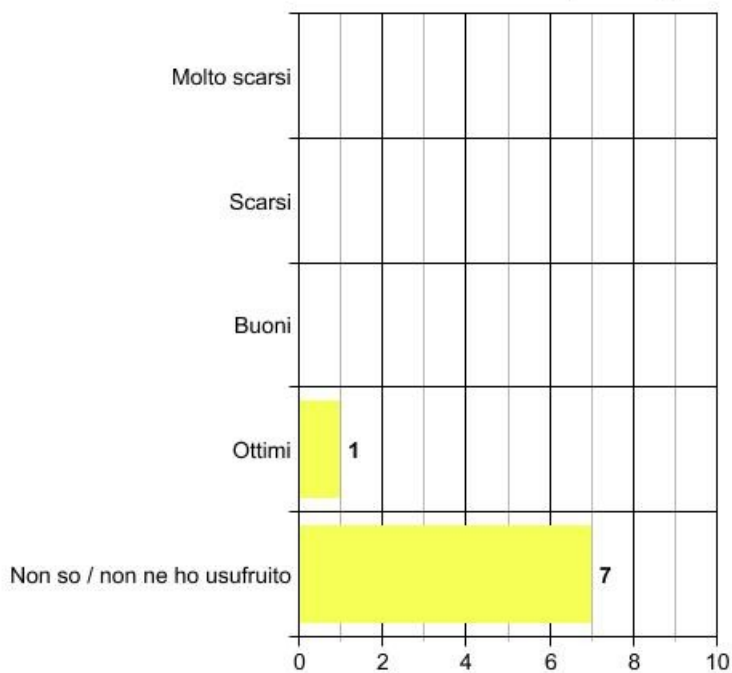

Servizi di fornitura documenti (DD e ILL)