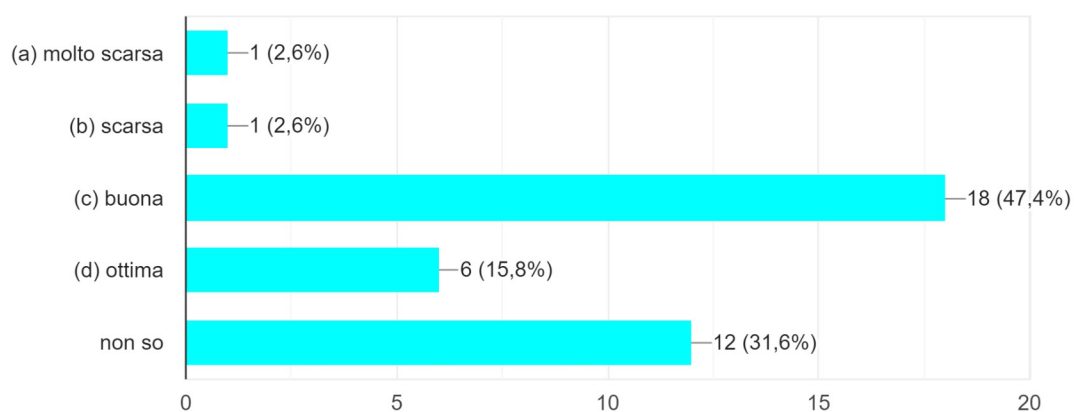

ANNO ACCADEMICO 2020-2021
VALUTAZIONE
BIBLIOTECHE CONVENZIONATE
Biblioteca del Seminario Maggiore -Parma

BIBLIOTECA PARMA - Accessibilità della biblioteca