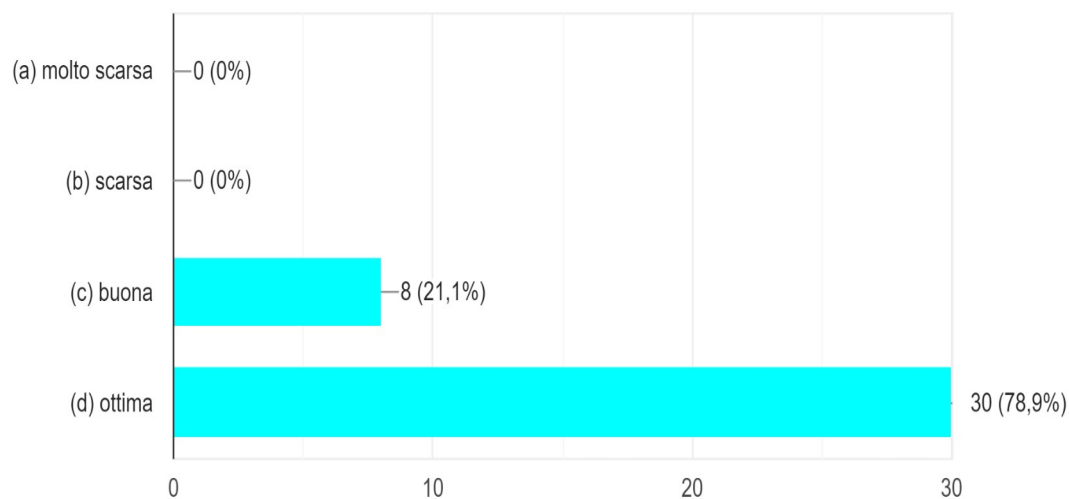

## ANNO ACCADEMICO 2020-2021 VALUTAZIONE SERVIZI DI SEGRETERIA

SEGRETERIA - Accessibilità della segreteria

SEGRETERIA -Cortesìa del personale

SEGRETERIA - Chiarezza nelle comunicazioni

**ANNO ACCADEMICO 2020-2021**  
**VALUTAZIONE**  
**BIBLIOTECHE CONVENZIONATE**  
**Biblioteca diocesana Ferrini&Muratori - Modena**