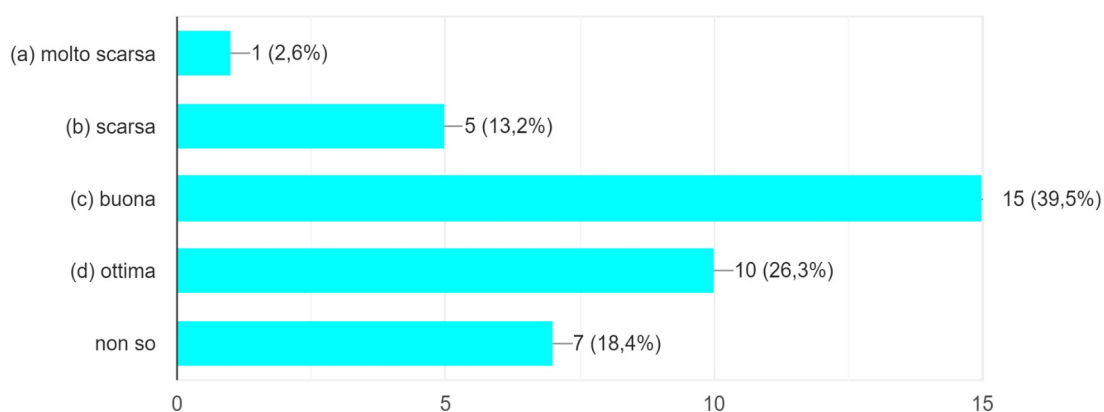

ANNO ACCADEMICO 2020-2021
VALUTAZIONE
BIBLIOTECHE CONVENZIONATE
Biblioteca diocesana Ferrini&Muratori - Modena

BIBLIOTECA MODENA - Accessibilità della biblioteca