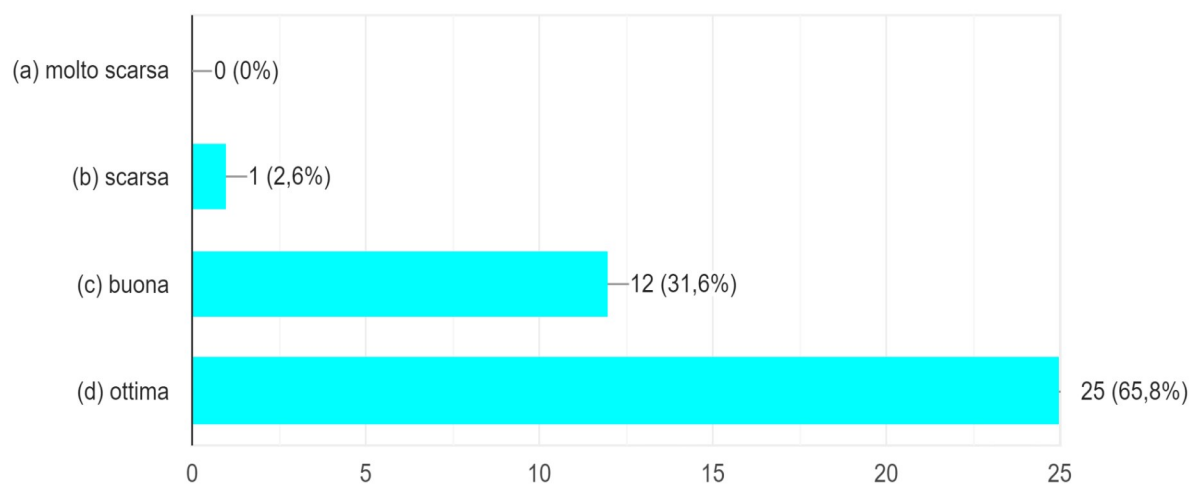

## ANNO ACCADEMICO 2020-2021 VALUTAZIONE SERVIZI DI SEGRETERIA

SEGRETERIA - Accessibilità della segreteria

SEGRETERIA -Cortesìa del personale

SEGRETERIA - Chiarezza nelle comunicazioni

**ANNO ACCADEMICO 2020-2021**  
**VALUTAZIONE**  
**BIBLIOTECHE CONVENZIONATE**  
**Biblioteca diocesana Ferrini&Muratori - Modena**