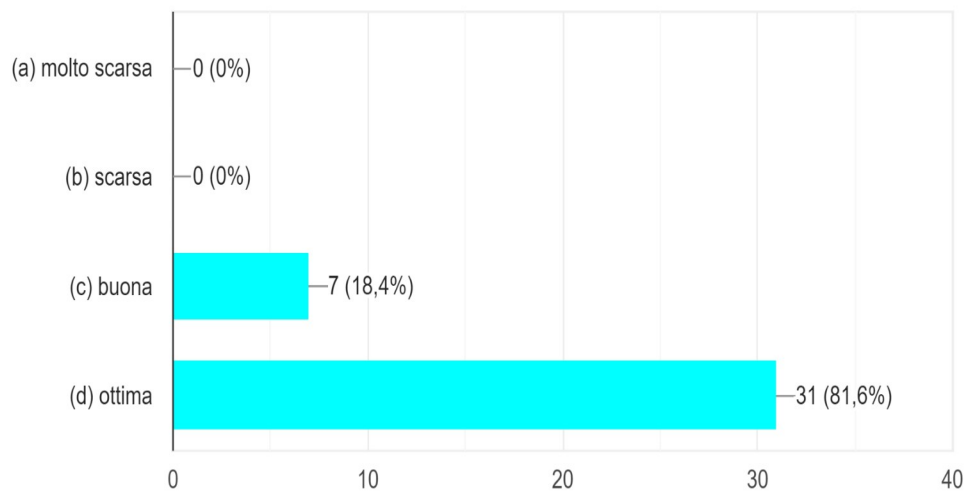

SEGRETERIA -Cortesìa del personale