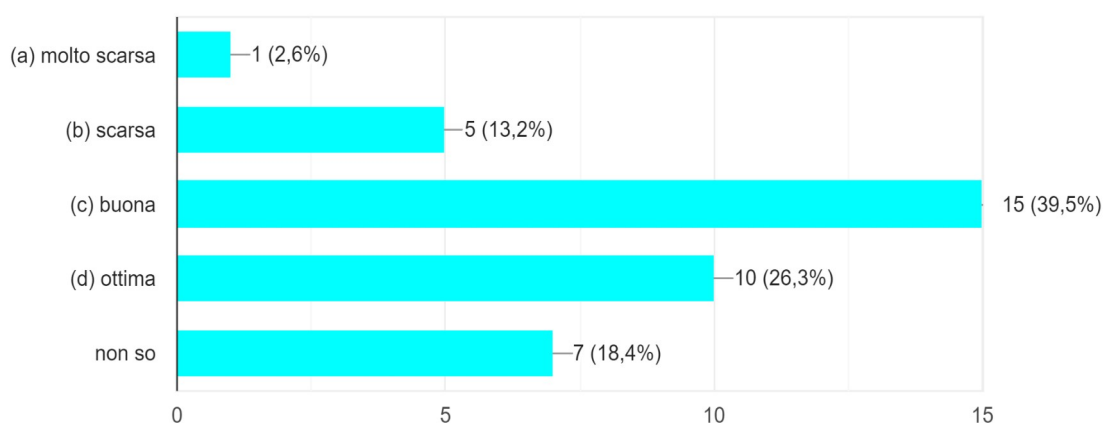

BIBLIOTECA MODENA - Accessibilità della biblioteca