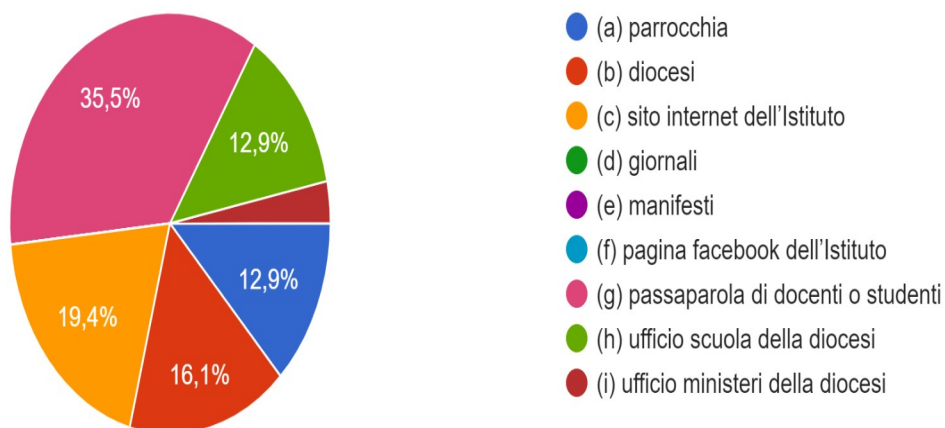

In che modo sei venuto a conoscenza dell'ISSR dell'Emilia ? (solo per studenti del I anno; possibili più risposte)