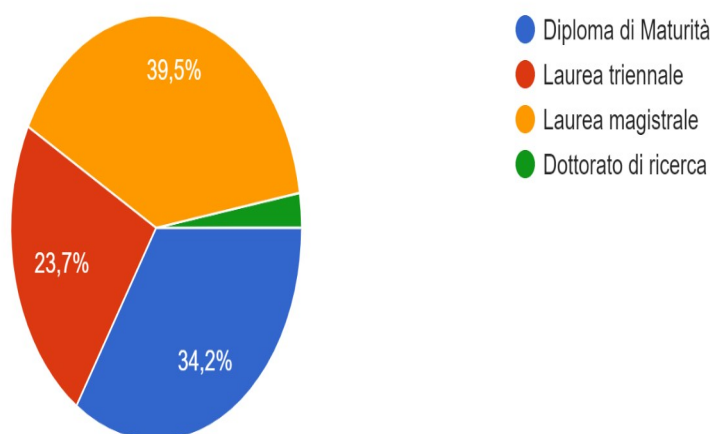

ANNO ACCADEMICO 2020-2021 VALUTAZIONE INFORMAZIONI GENERALI STUDENTI

Titolo di studio conseguito prima di accedere all'ISSR

2020-2021