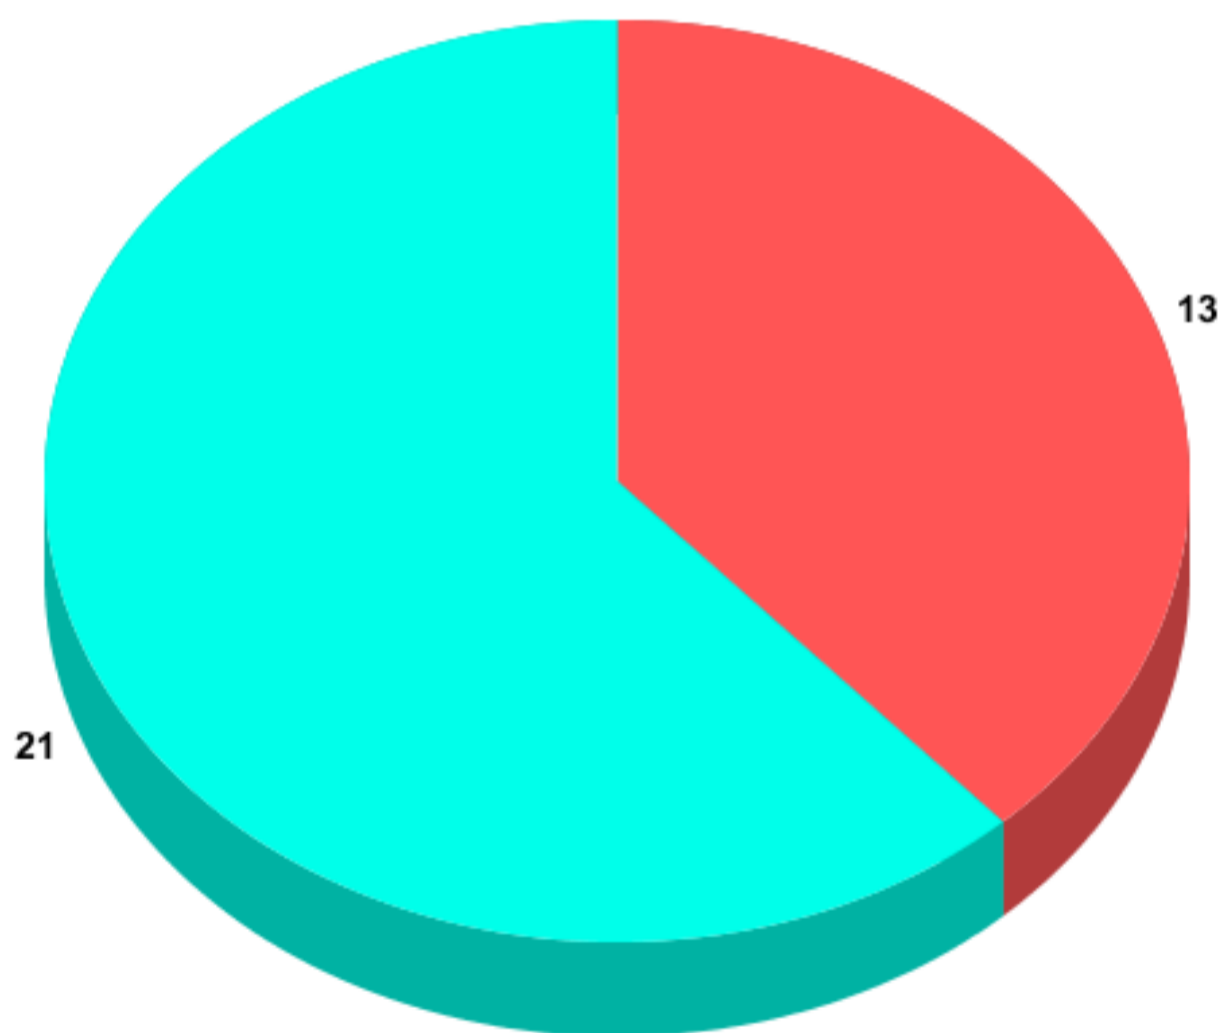

■ OTTIMA   ■ BUONA   ■ SCARSA