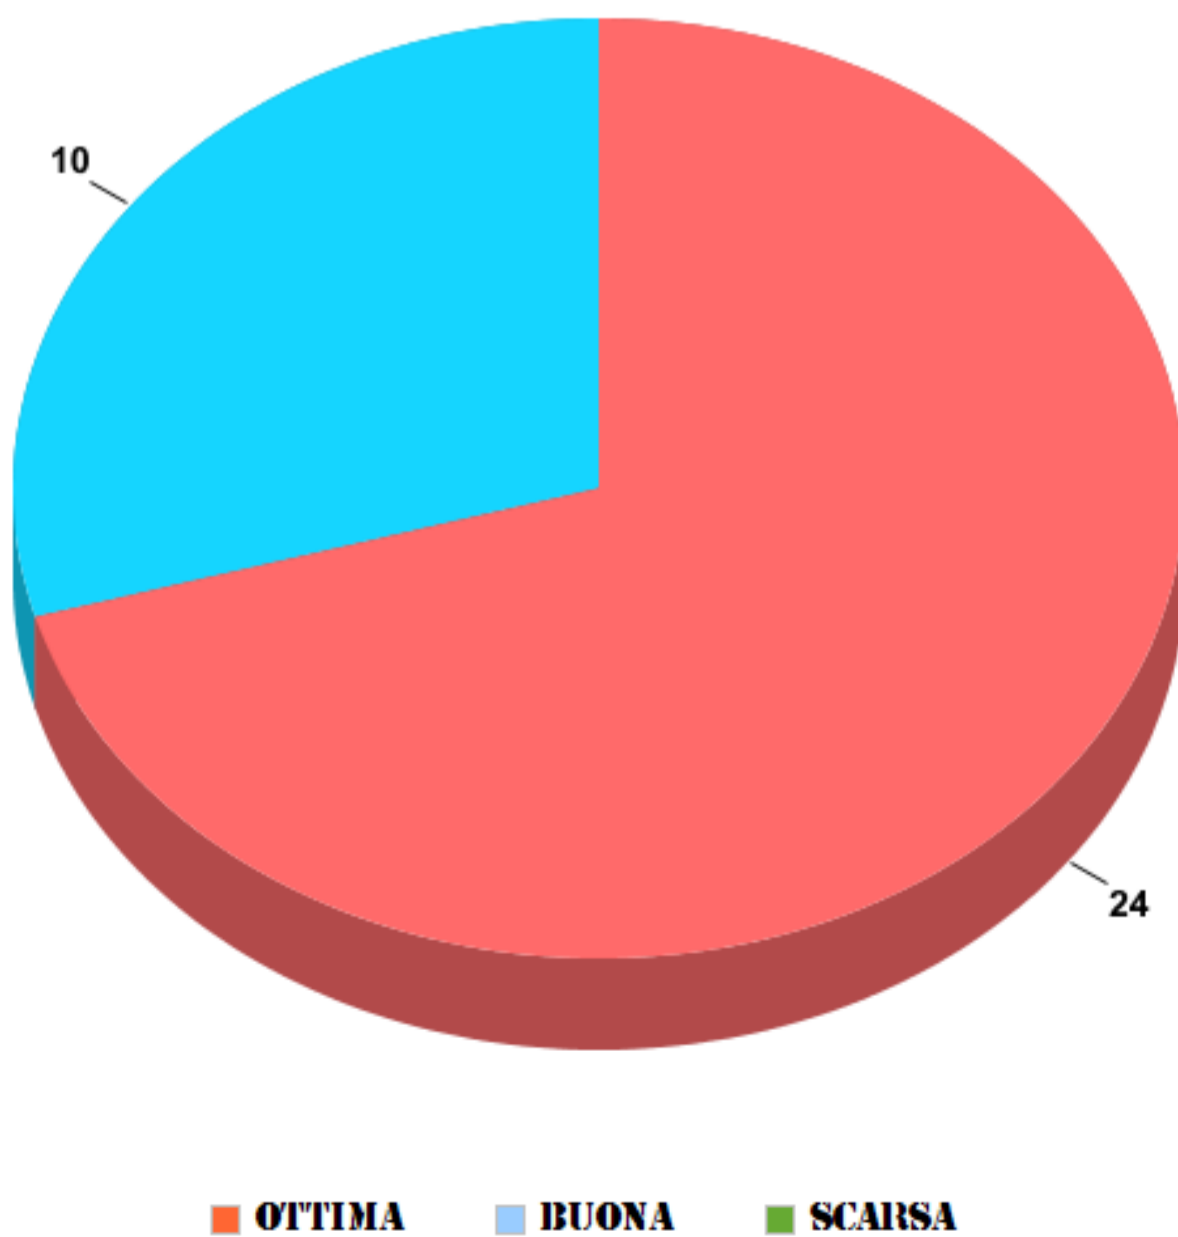

## ANNO ACCADEMICO 2019-2020 VALUTAZIONE SERVIZI DI SEGRETERIA

SEGRETERIA - ACCESSIBILITÀ

■ OTTIMA    ■ BUONA    ■ SCARSA

**SEGRETERIA - CORTESIA DEL PERSONALE**

**SEGRETERIA - CHIAREZZA NELLE COMUNICAZIONI**