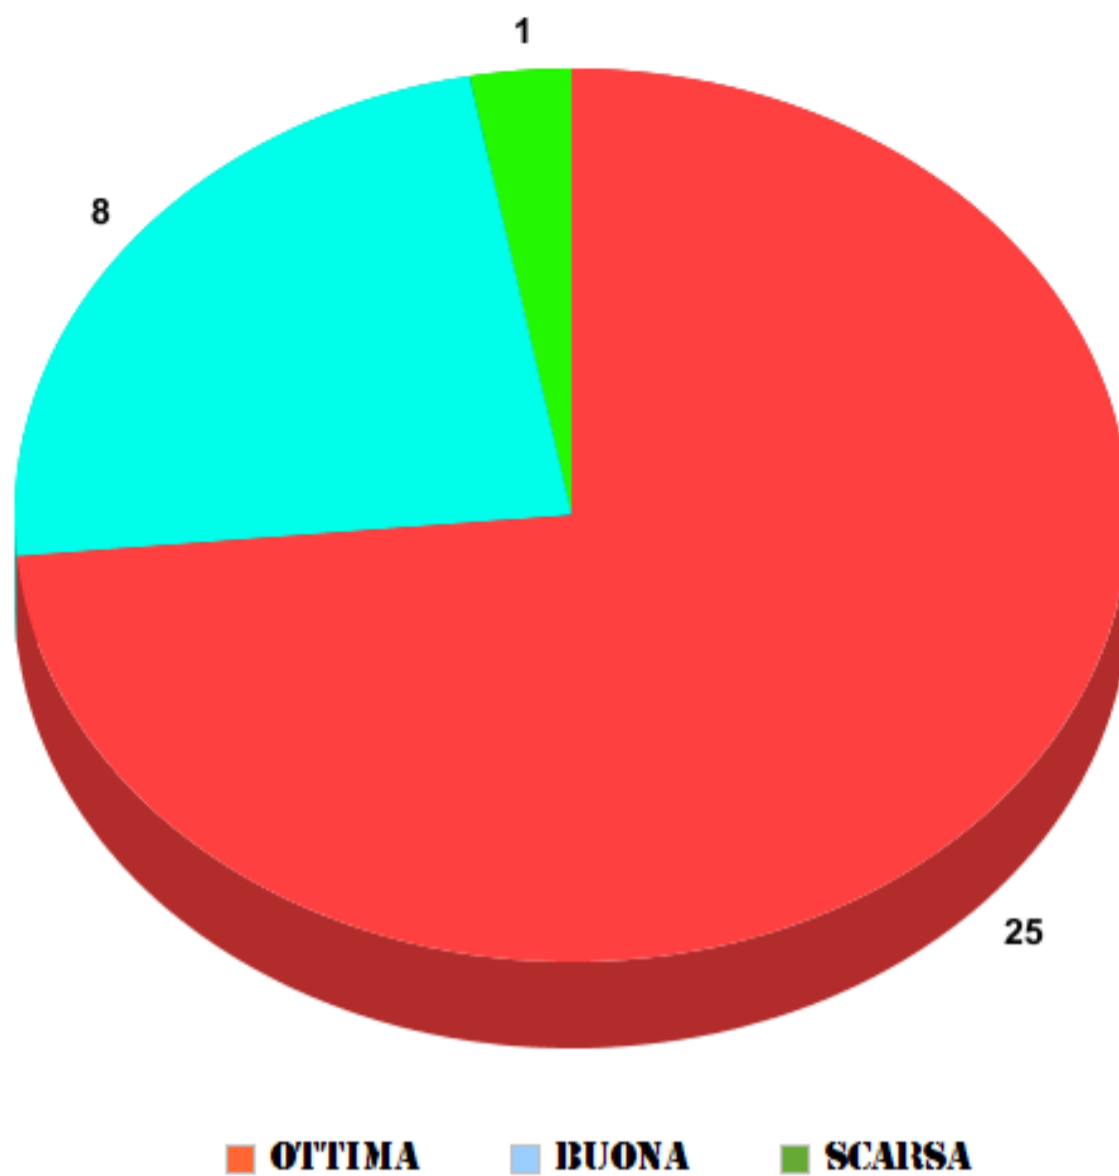

SEGRETERIA - CORTESIA DEL PERSONALE