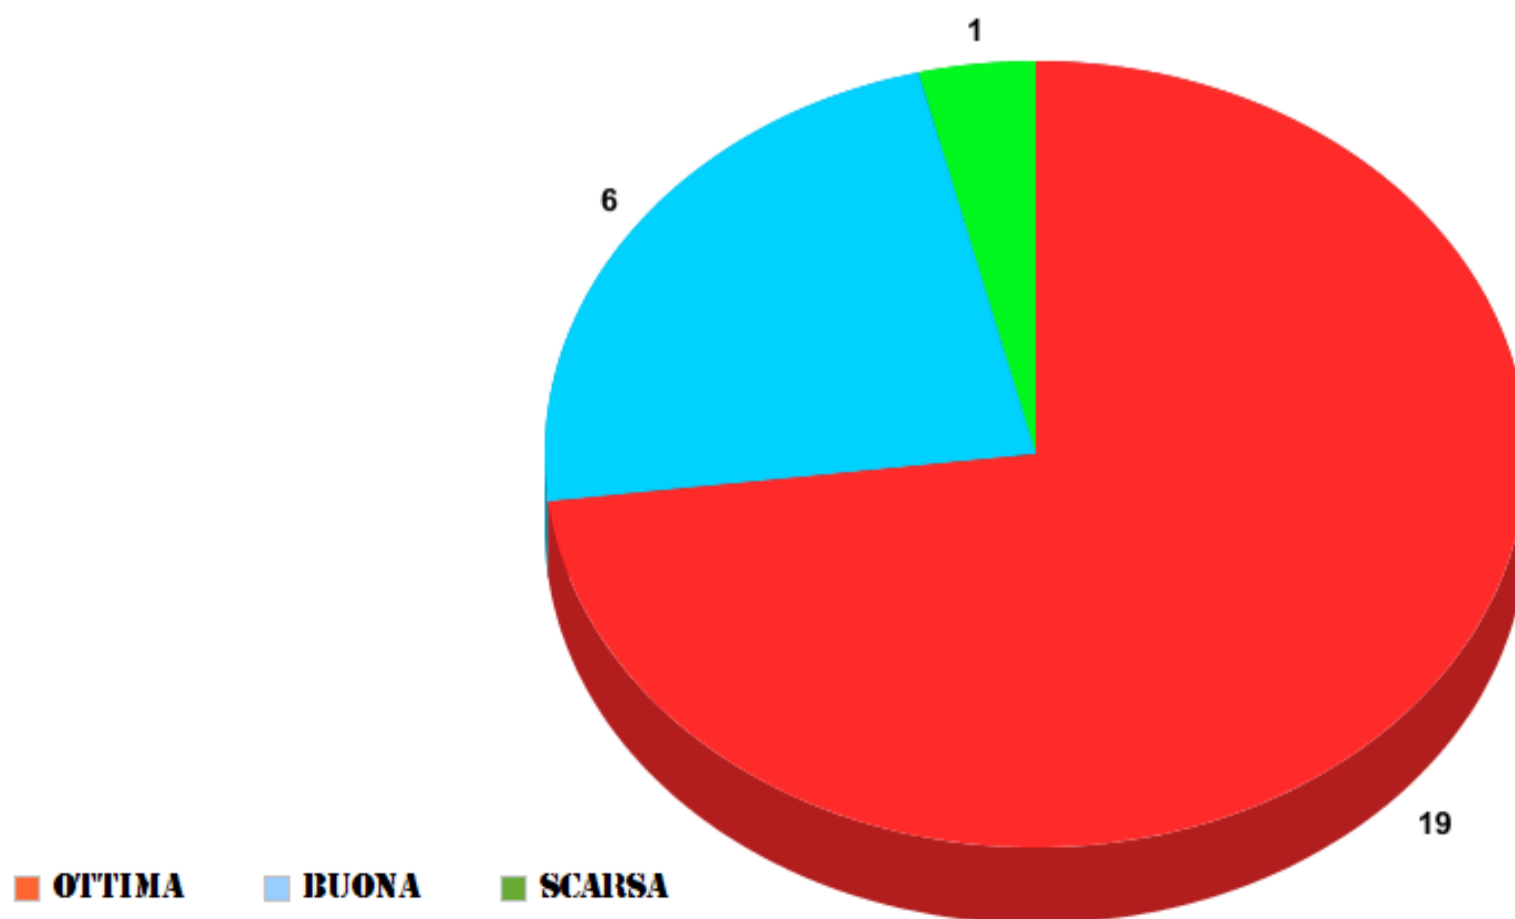

BIBLIOTECA DIOCESANA FERRINISMURATORI-MODENA - CORTESIA DEL PERSONALE