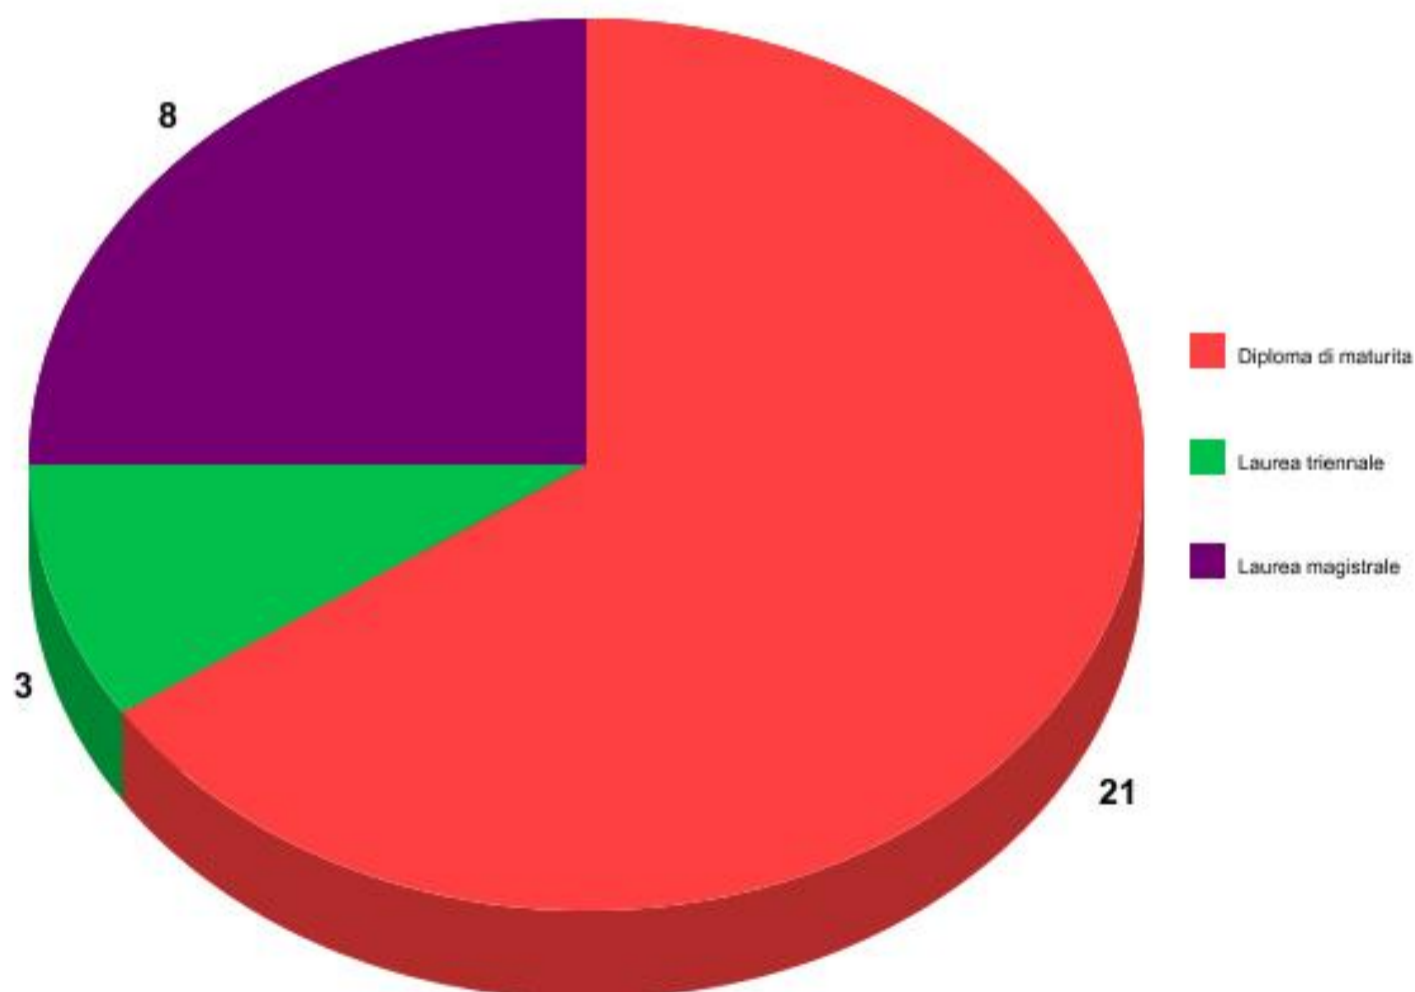

Istituto Superiore di Scienze Religiose dell'Emilia
sede di Modena con polo formativo a Parma

ANNO ACCADEMICO 2019-2020 VALUTAZIONE INFORMAZIONI GENERALI STUDENTI

Titolo di studio conseguito prima di accedere all'ISSR

motivazioni principali per questo corso di studi

Conoscenza dell'ISSRE