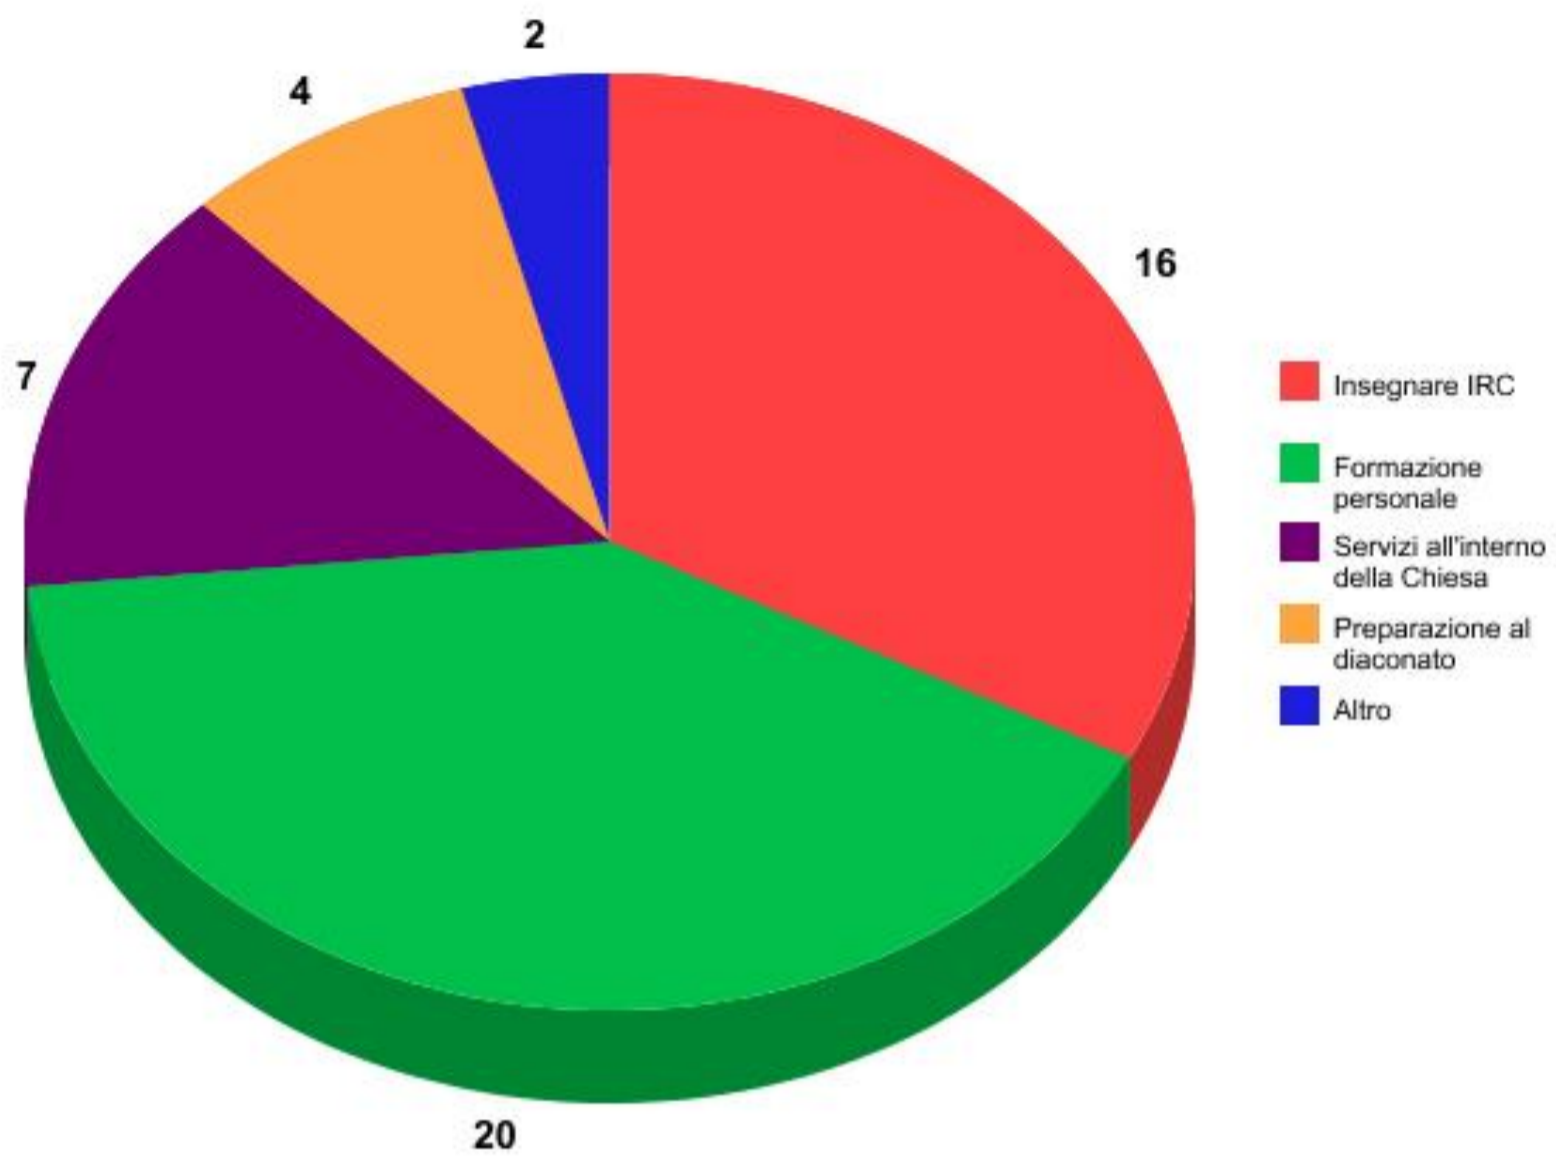

Istituto Superiore di Scienze Religiose dell'Emilia
sede di Modena con polo formativo a Parma

ANNO ACCADEMICO 2019-2020 VALUTAZIONE INFORMAZIONI GENERALI STUDENTI

Titolo di studio conseguito prima di accedere all'ISSR

motivazioni principali per questo corso di studi

Conoscenza dell'ISSRE